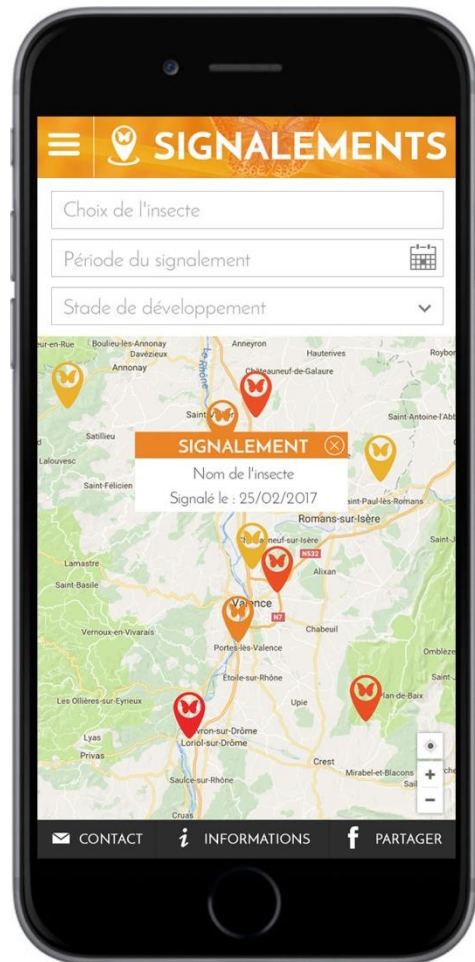

- Suivi de la présence des insectes par zone géographique :